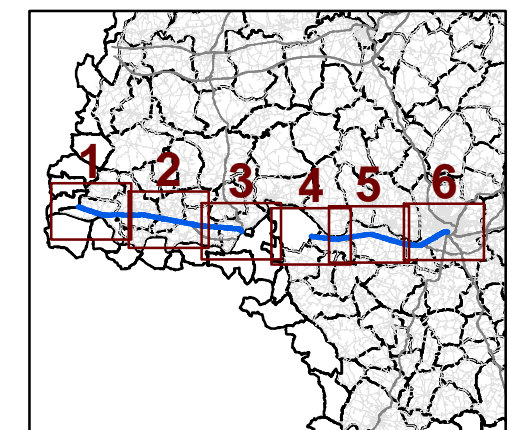

Zones exposées au bruit - carte de "type c" - LN

Département de la Dordogne (24)
FRANCE

Zones susceptibles de contenir des bâtiments dont le Ln (Level night) dépasse 62 dB(A)
pour le réseau départemental et communal du Département de la Dordogne dont le trafic est supérieur à 3M véh/an.

RD 936
DALLE n°2

Niveaux sonores

LN > 62 dB(A)

Format d'impression A3