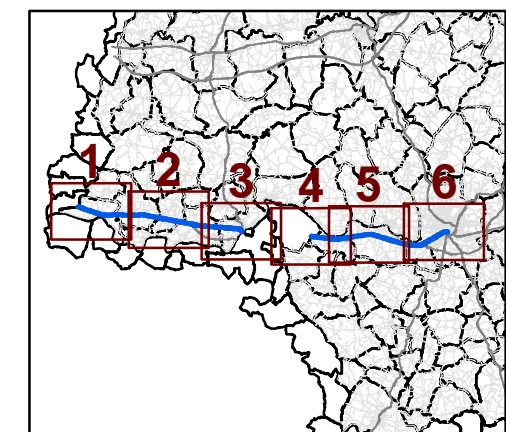

Zones exposées au bruit - carte de "type c" - LN

Département de la Dordogne (24)
FRANCE

Liberté • Égalité • Fraternité

RÉPUBLIQUE FRANÇAISE

Zones susceptibles de contenir des bâtiments dont le Ln (Level night) dépasse 62 dB(A)
pour le réseau départemental et communal du Département de la Dordogne dont le trafic est supérieur à 3M véh/an.

RD 936
DALLE n°3

Niveaux sonores

LN > 62 dB(A)

Format d'impression A3

0 0,5 1 Km